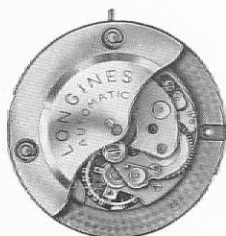

LONGINES

CALIBRE 22 A

13''' - Ancre - 17 ou 18 rubis
Avec ou sans petite seconde
Automatique
Ah 18000

13''' - Pallet-fork - 17 or 18 jewels
With or without small second
Automatic
W.p.h. (vibrations per hour) 18000

13''' - Ancora - 17 o 18 rubies
Con o sin segundero chico
Automático
Ah (alternaciones horarias) 18000

13''' - Anker - 17 oder 18 Rubine
Mit oder ohne kleine Sekunde
Automatisch
Ah (Halbschwingungen pro Stunde) 18000

13''' - Ancora - 17 o 18 rubini
Con o senza piccola sfera dei secondi
Automatico
Ah (Alternanze orarie) 18000